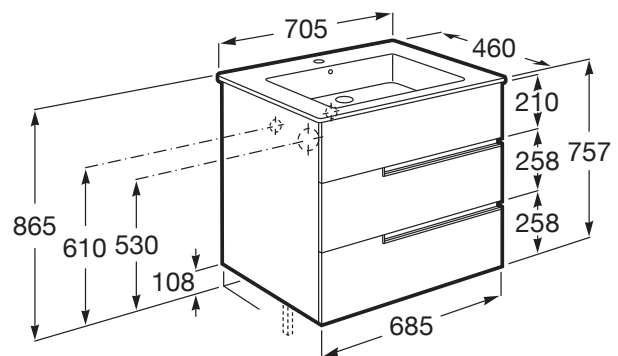

CARACTERÍSTICAS

Unik - Conjunto de mueble base de tres cajones y lavabo. No incluye grifería.

Lavabo / Agujeros para grifería: 1 Agujero en el centro

Material / Lavabo: Porcelana

Material / Mueble base: Tablero de particulas

Medidas / Lavabo y mueble / Altura (mm): 755

Medidas / Lavabo y mueble / Anchura (mm): 460

Medidas / Lavabo y mueble / Longitud (mm): 705

Mueble base / Combinación de puertas y cajones: 3 Cajones

Mueble base / Estructura: Cajones

Mueble base / Separadores internos

Mueble base / Sistema de apertura y cierre: Cajones con cierre amortiguado

Tipo de instalación: Suspendido

VICTORIA-N

Unik - mueble base de tres cajones y lavabo

MEDIDAS

Longitud	705 mm
Anchura	460 mm
Altura	757 mm

COLORES Y ACABADOS

541 Fresno claro

PVPR (IVA INCLUIDO)

565,07 €

DIBUJOS TÉCNICOS